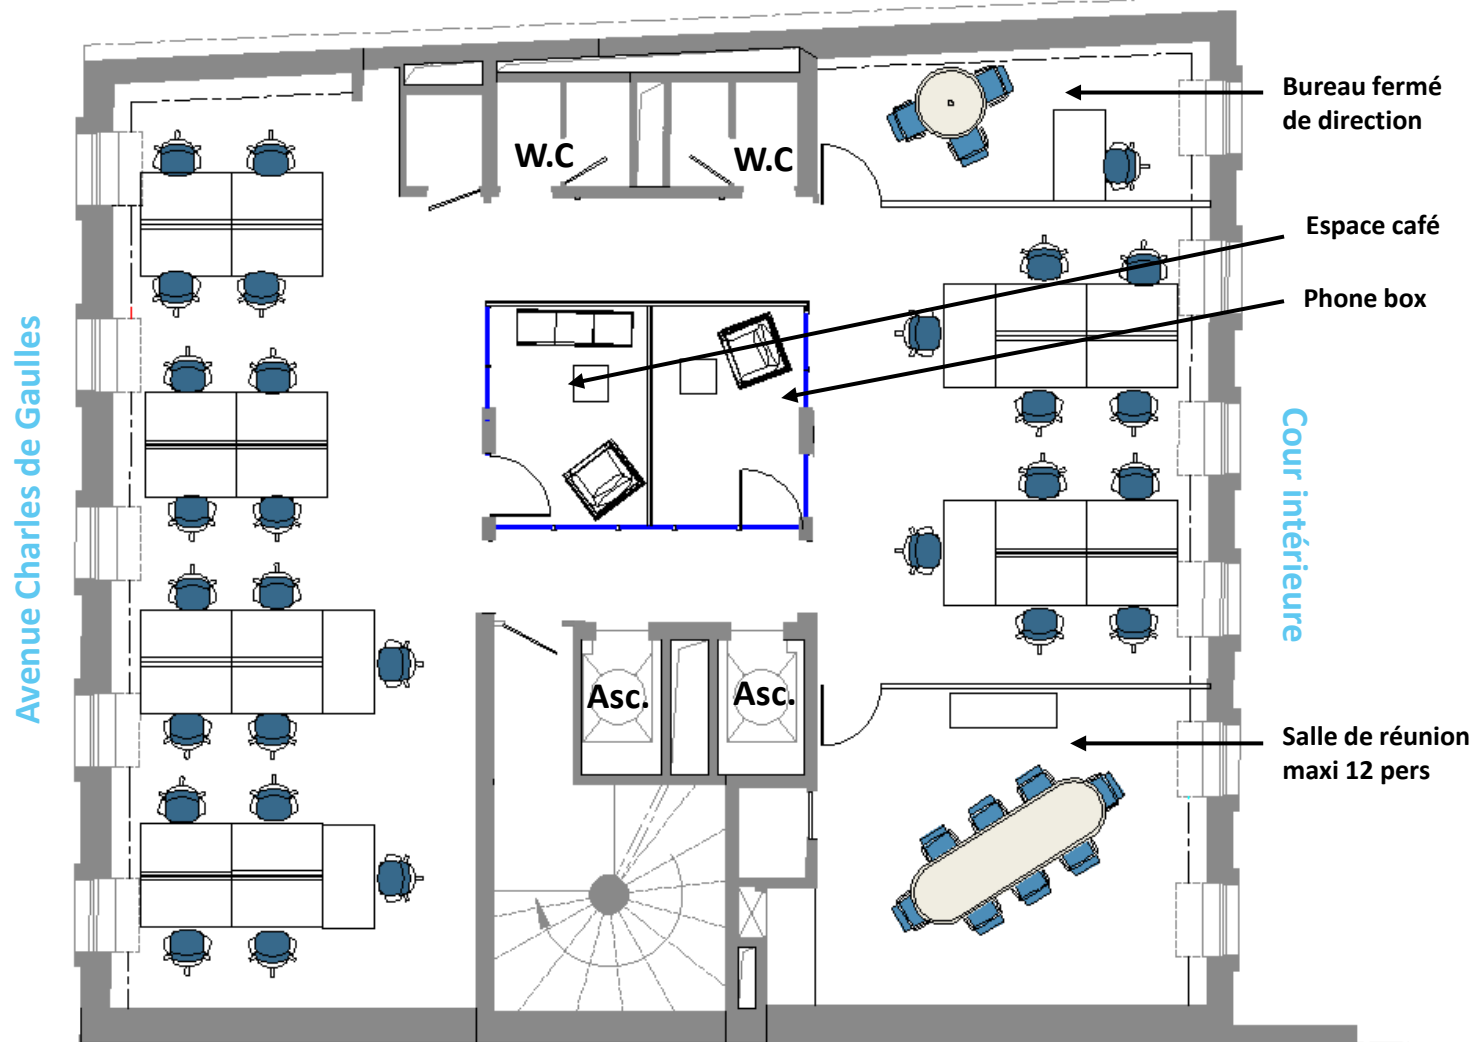

Descriptif Plateau privatif R+5 30 postes maximum

MULTIBURO NEUILLY 60 AVENUE CHARLES DE GAULLE

DISPONIBILITE IMMEDIATE

VOTRE OFFRE INCLUS :

- ☐ Un open-space privatif très lumineux de 19 à 30 postes,
- ☐ R+5, Dernier étage et transversant,
- ☐ Climatisation réversible,
- ☐ Accès sécurisé,

DESCRIPTIF PLATEAU

- ✓ Une grande salle de réunion équipée maxi 12 pers
- ✓ Un grand bureau fermé de direction incluant 1 à 2 poste de travail + table ronde
- ✓ 2 open-space de 10 et 18 postes de travail équipés
- ✓ Une salle de réunion à disposition pour 6-8 pers – table ovale et écran TV
- ✓ Une Phone box
- ✓ Un espace pause café
- ✓ Toilettes privatifs
- ✓ Configuration différente selon vos besoins

EQUIPEMENT ET AUTRES

- ✓ Internet fibre pro + câblages RJ45
- ✓ Bureaux différentes dimensions possibles
- ✓ Fauteuil ergonomique
- ✓ Armoire, casier ou caisson
- ✓ Solution mobilier sur mesure selon vos besoins
- ✓ Disponibilité parking jusqu'à 10 places
- ✓ Emplacement de stockage disponible

TERMES DU CONTRAT

- ✓ **Contrat de prestation de services**
- ✓ **Durée d'engagement: 12 mois**
- ✓ **Préavis: 6 mois**
- ✓ **Dépôt de garantie: 3 mois TTC**