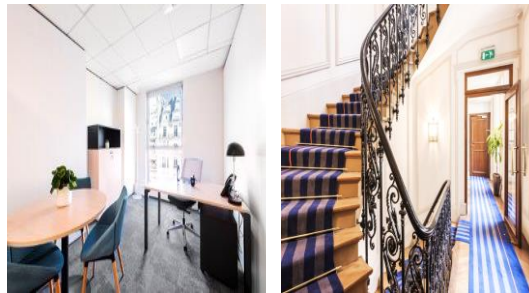

LE GROUPE MULTIBURO

Multiburo, PME Française, spécialiste du **Flex office** et de la **modularité** pour entreprise depuis 1985

Au cœur des grandes villes et des principaux quartiers d'affaires de Paris, Lille, Lyon, Nantes, Aix, Marseille, Toulouse, Bruxelles, Anvers et Genève.

35 années d'expertise en immobilier d'entreprise

CHIFFRES CLÉS

- 3 pays France, Belgique et Suisse
- Réseau de 25 adresses
- 9 en Ile de France

CONTACT :

Sun LIM

Responsable commercial

+33 (0)6 20 30 76 96

Sun.lim@multiburo.com